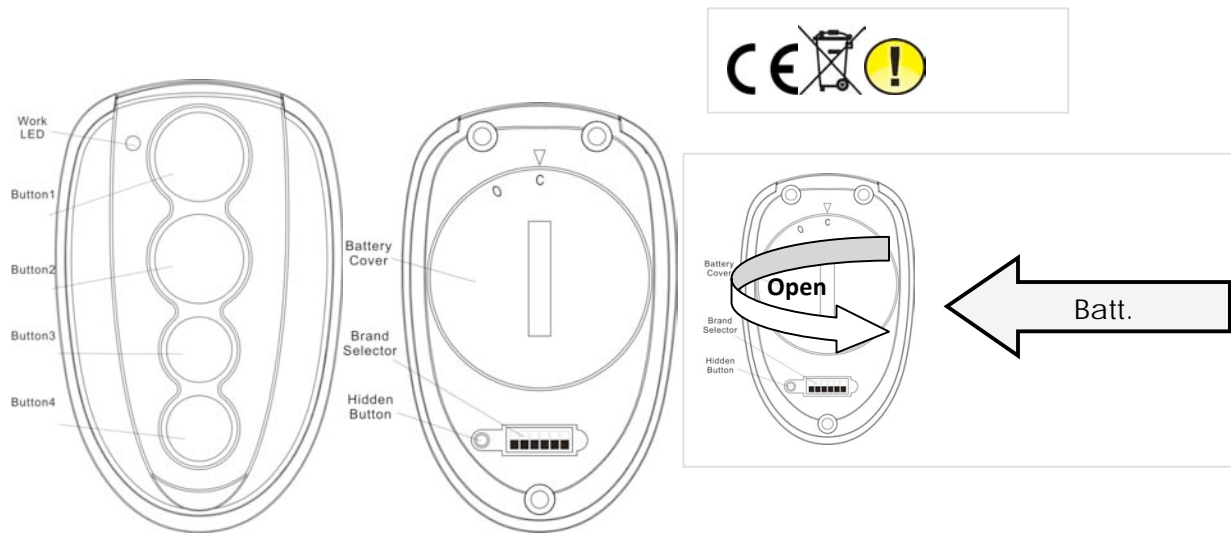

TECHNICAL FEATURES / CARACTÉRISTIQUES TECHNIQUES / CARACTERÍSTICAS TÉCNICAS

- ✓ Model TXMULTI / Modèle TXMULTI / Modelo TXMULTI
- ✓ 2 BATT CR2025-3V
- ✓ FREQ 433,92 MHZ
- ✓ STANDAR CHIP
- ✓ THE SOFTWARE TXMULTI PATENTED / SOFWARE TX MULTI BREVETÉ / SOFWARE PATENTADO
- ✓ SELF-LEARNING / AUTO-APPRENTISSAGE / AUTO-APRENDIZAJE

Table for brands and buttons / Tableau pour marques et boutons / Tabla de marcas y programación

Item	The Dip Switch selection / Dip Switch Sélection / Selección de Dip Switch	R/F	Brands / Marques / Marcas	Original	
1		Rolling Code	Compatible BFT MITTO2		The SW buttons works same as hidden button / Le bouton SW fonctionne comme bouton cache / El botón SW trabaja como botón oculto.